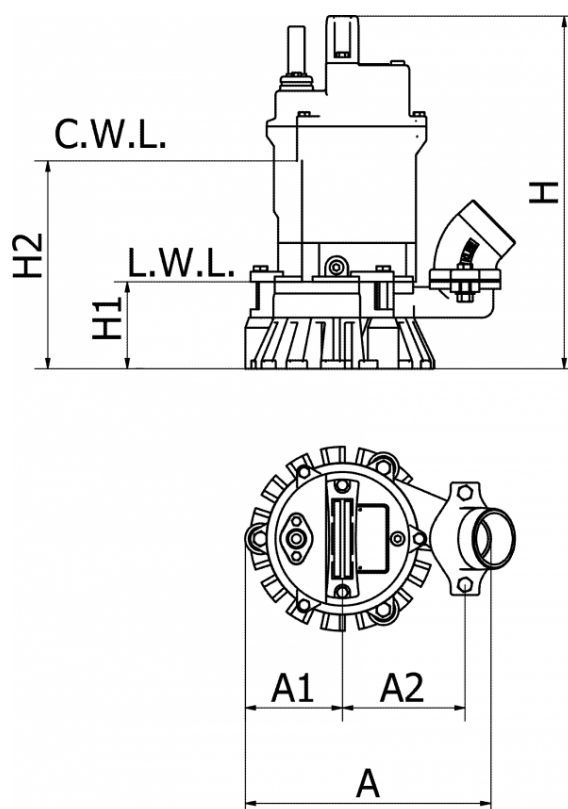

Varenummer: 719001050075061101  
Beskrivelse: KLEEpump KSP50-5.08S Blå  
0,75kW 1x230V 50Hz Udløb 2"

## Mål

A = 279

A1 = 95

A2 = 135

H = 368

H1 = 90

H2 = 225

Kg = 16